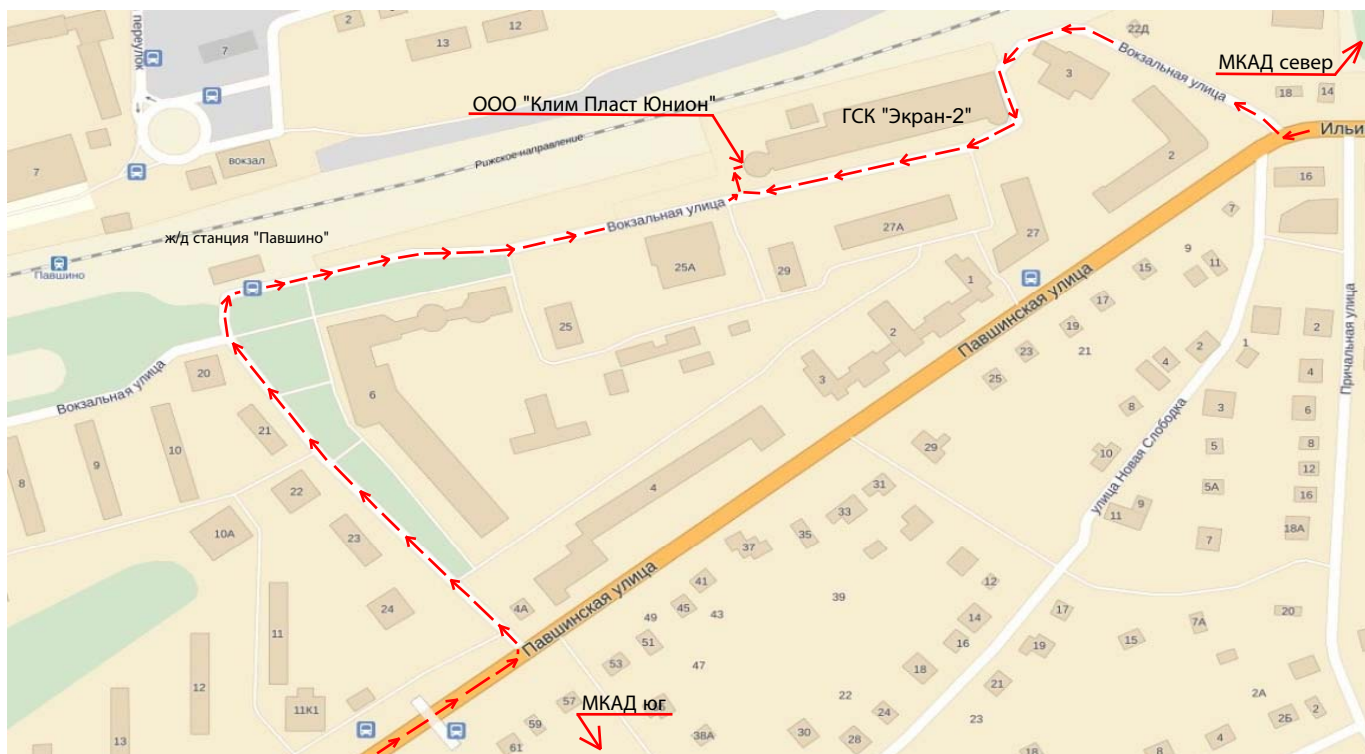

ООО "Клим Пласт Юнион"

Московская область
Красногорский район
г. Красногорск
ул. Вокзальная, 27а
здание ГСК "Экран-2"

Режим работы:

ПН-ПТ: с 10:00 до 19:00

СБ: с 10:00 до 17:00

ВС: ВЫХОДНОЙ

Схема проезда

Маршрут со МКАД север:

- съезд со МКАД 68-й км на Волоколамское шоссе (г. Красногорск)
- на первом перекрёстке со светофором (ориентир: пост ДПС) - прямо (Ильинское* шоссе)
- через 400 м поворот направо на ул. Вокзальная (сразу за АЗС).

Маршрут со МКАД юг:

- съезд со МКАД 63-й км на Новорижское шоссе (г. Красногорск)
- съезд на Ильинское* шоссе (г. Красногорск)
- через 1,3 км поворот налево на ул. Вокзальная (3-й светофор).

*Ильинское шоссе с обеих сторон переходит в улицу Павшинскую.